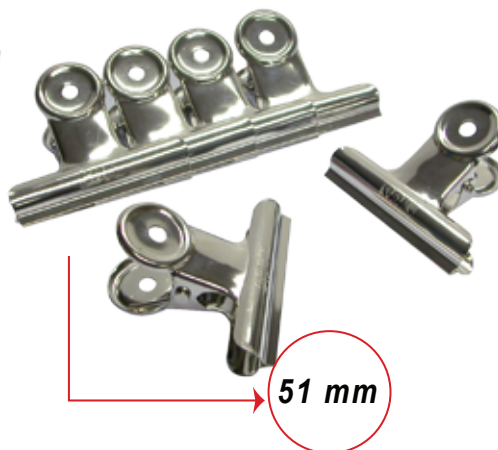

BOX OF 3 DOZENS

**SDI SPRING CLIPS (3")**

76 mm

**>>0200-SDI**

- 3 DOZS / BOX
- 60 DOZS / CARTON

CTN M <sup>3</sup>	L x W x H (mm)
	520 x 370 x 380

0200-SDI (3 DOZS)

4 711734 020009

RSP INCL G.S.T.

**SDI SPRING CLIPS (2 1/2")**

64 mm

BOX OF 3 DOZENS

**>>0201-SDI**

- 3 DOZS / BOX
- 120 DOZS / CARTON

CTN M <sup>3</sup>	L x W x H (mm)
	540 x 450 x 300

0201-SDI (3 DOZS)

4 711734 020108

RSP INCL G.S.T.

**SDI SPRING CLIPS (2")**

BOX OF 3 DOZENS

51 mm

**>>0202-SDI**

- 3 DOZS / BOX
- 180 DOZS / CARTON

CTN M <sup>3</sup>	L x W x H (mm)
	550 x 470 x 245