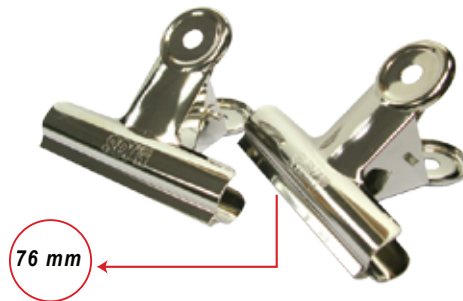

BOX OF 3 DOZENS

**SDI SPRING CLIPS (3")**

76 mm

**>>0200-SDI**

- 3 DOZS / BOX
- 60 DOZS / CARTON

CTN M <sup>3</sup>	L x W x H (mm)
	520 x 370 x 380

0200-SDI (3 DOZS)

4 711734 020009

RSP INCL G.S.T.

**SDI SPRING CLIPS (2 1/2")**

64 mm

BOX OF 3 DOZENS

**>>0201-SDI**

- 3 DOZS / BOX
- 120 DOZS / CARTON

CTN M <sup>3</sup>	L x W x H (mm)
	540 x 450 x 300

0201-SDI (3 DOZS)

4 711734 020108

RSP INCL G.S.T.

**SDI SPRING CLIPS (2")**

BOX OF 3 DOZENS

51 mm

**>>0202-SDI**

- 3 DOZS / BOX
- 180 DOZS / CARTON

CTN M <sup>3</sup>	L x W x H (mm)
	550 x 470 x 245