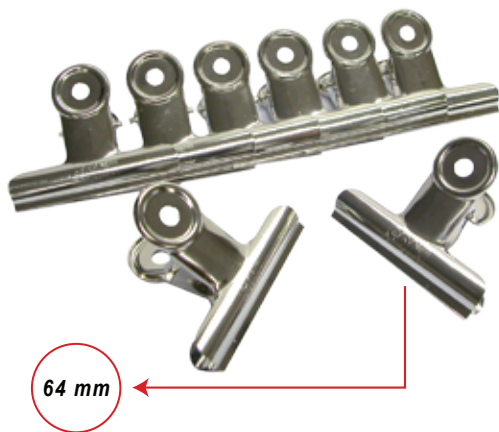

BOX OF 3 DOZENS

**SDI SPRING CLIPS (3")**

76 mm

**>>0200-SDI**

- 3 DOZS / BOX
- 60 DOZS / CARTON

CTN M <sup>3</sup>	L x W x H (mm)
	520 x 370 x 380

0200-SDI (3 DOZS)

4 711734 020009

RSP INCL G.S.T.

**SDI SPRING CLIPS (2 1/2")**

64 mm

BOX OF 3 DOZENS

**>>0201-SDI**

- 3 DOZS / BOX
- 120 DOZS / CARTON

CTN M <sup>3</sup>	L x W x H (mm)
	540 x 450 x 300

0201-SDI (3 DOZS)

4 711734 020108

RSP INCL G.S.T.

**SDI SPRING CLIPS (2")**

BOX OF 3 DOZENS

51 mm

**>>0202-SDI**

- 3 DOZS / BOX
- 180 DOZS / CARTON

CTN M <sup>3</sup>	L x W x H (mm)
	550 x 470 x 245