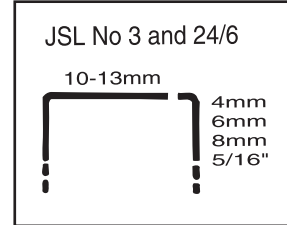

## Mini Tacker

Available Colour

CARD OF 1 PC

Acceptable Staples Size:

## >>S-F-8808

- 10 PCS / BOX
- 60 PCS / CARTON

CTN M <sup>3</sup>	L x W x H (mm)
	620 x 235 x 340

## Mini Tacker & Stapler

Available Colour

CARD OF 1 PC

Acceptable Staples Size:

## >>S-F-8818

- 10 PCS / BOX
- 60 PCS / CARTON

CTN M <sup>3</sup>	L x W x H (mm)
	620 x 295 x 350