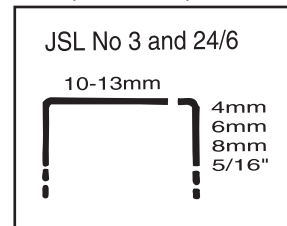

## Mini Tacker

Available Colour

CARD OF 1 PC

Acceptable Staples Size:

## >>S-F-8808

- 10 PCS / BOX
- 60 PCS / CARTON

CTN M <sup>3</sup>	L x W x H (mm)
	620 x 235 x 340

## Mini Tacker & Stapler

Available Colour

CARD OF 1 PC

Acceptable Staples Size:

## >>S-F-8818

- 10 PCS / BOX
- 60 PCS / CARTON

CTN M <sup>3</sup>	L x W x H (mm)
	620 x 295 x 350