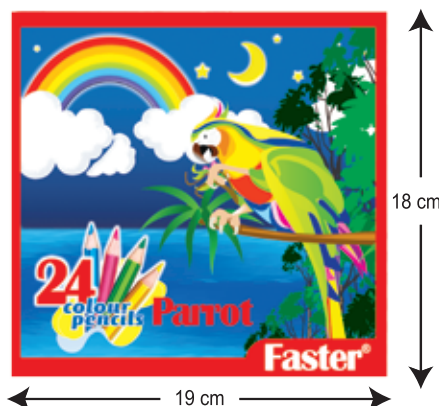

### CP-F568-12L

COLOUR PENCILS  
SIZE: 7"  
12 COLOURS

### >>CP-F-568-12L

- 12 BOXES / PACK
- 240 BOXES / CARTON

CTN M <sup>3</sup>	L x W x H (mm)
	400 x 400 x 320

Size: 7"

12 Colours

CP-F-568-12L (1box)

### CP-F668-24L

COLOUR PENCILS  
SIZE: 7"  
24 COLOURS